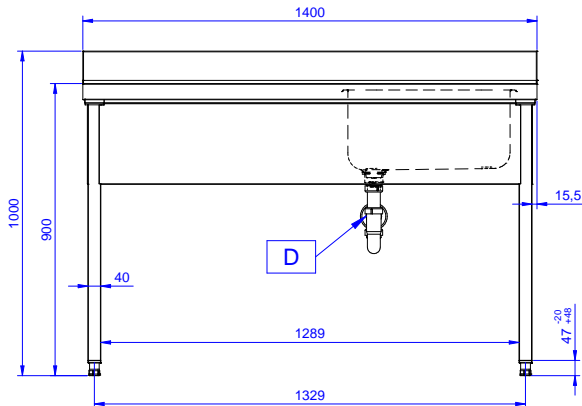

Zij aanzicht

Front aanzicht