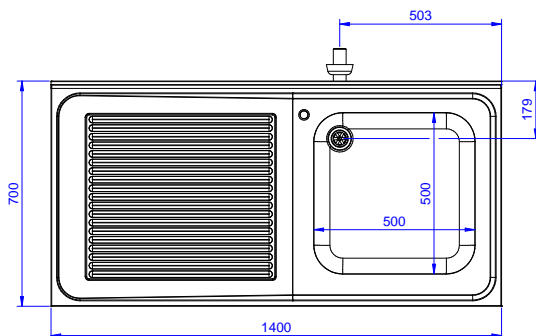

#### Product Nr. \_\_\_\_\_

Spoeltafel uitgevoerd in roestvrijstaal AISI304, open onderbouw. 50 mm hoog blad, vervaardigd van 1 mm dik roestvrijstaal. Driezijdig vlakke randen, dubbel omgezet, rondom voorzien van een verdiepte waterkering. Achter een 100 mm hoge opstaande rand met afgeronde hoek naar het blad (R 10 mm). Rechts een naadloos ingelaste spoelbak 500x500x250 mm, met afgeronde hoeken, 1,5" afvoerplug en roestvrijstalen overlooppijp. Links een afdruiplaat met ingeperste lengteprofielen, aflopend naar de spoelbak. De open onderbouw is aan drie zijden voorzien van roestvrijstalen afschermplaten voor de spoelbak. Frame van roestvrijstalen buis 40x40 mm, 4 poten met roestvrijstalen stelvoeten. De spoeltafel is in hoogte verstelbaar tussen 880 en 920 mm.

Front aanzicht

Zij aanzicht

D = Afvoer

Boven aanzicht

#### Algemene gegevens

Externe afmetingen, lengte	1400 mm
Externe afmetingen, breedte	700 mm
Externe afmetingen, hoogte	900 mm
Opstaande rand, hoogte	100 mm
Opstaande rand, diepte	13 mm
Opstaande rand, radius	R=10
Aantal spoelbakken	1
Spoelbak afmetingen	500x500xH250 mm
Werkblad hoogte	50 mm
Gewicht, netto	46 kg