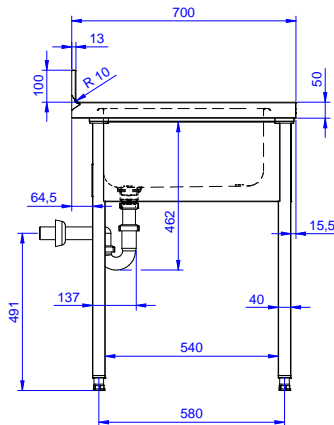

#### Product Nr. \_\_\_\_\_

Spoeltafel uitgevoerd in roestvrijstaal AISI304, open onderbouw. 50 mm hoog blad, vervaardigd van 1 mm dik roestvrijstaal. Driezijdig vlakke randen, dubbel omgezet, rondom voorzien van een verdiepte waterkering. Achter een 100 mm hoge opstaande rand met afgeronde hoek naar het blad (R 10 mm). Rechts een naadloos ingelaste spoelbak 500x500x250 mm, met afgeronde hoeken, 1,5" afvoerplug en roestvrijstalen overlooppijp. Links een afdruiplaat met ingeperste lengteprofielen, aflopend naar de spoelbak. De open onderbouw is aan drie zijden voorzien van roestvrijstalen afschermplaten voor de spoelbak. Frame van roestvrijstalen buis 40x40 mm, 4 poten met roestvrijstalen stelvoeten. De spoeltafel is in hoogte verstelbaar tussen 880 en 920 mm.

Front aanzicht

Zij aanzicht

D = Afvoer

Boven aanzicht

#### Algemene gegevens

Externe afmetingen, lengte	1400 mm
Externe afmetingen, breedte	700 mm
Externe afmetingen, hoogte	900 mm
Opstaande rand, hoogte	100 mm
Opstaande rand, diepte	13 mm
Opstaande rand, radius	R=10
Aantal spoelbakken	1
Spoelbak afmetingen	500x500xH250 mm
Werkblad hoogte	50 mm
Gewicht, netto	46 kg